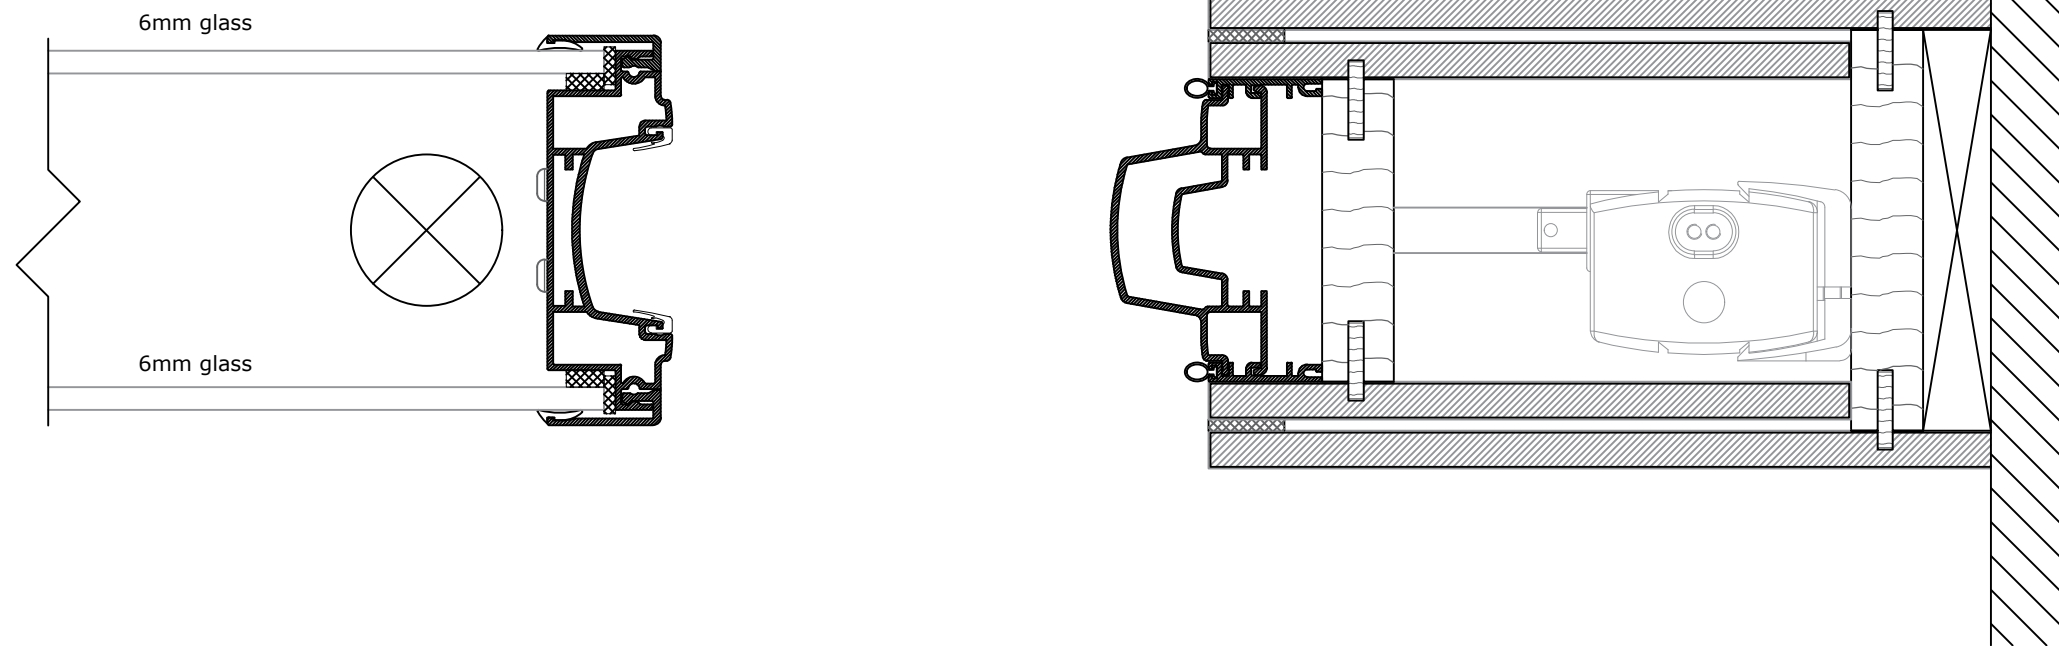

	DEKO Tlf./Tel: +45 43 55 77 11 www.deko.dk / www.deko.com		Projekt/Project: DEKO Wall starter		
	Sags Nr./Case No.:	Emne/Subject: DEKO MV2 Glass 44 - Dorma Moveo MV2 Glass_V7A		Dato/Date: 2017-05-31	Tegn. Nr. Sheet No. 1/1
Mål/Scale: 1:2			Revideret/Revision: 2017-06-01-V01	Signatur Signature XX	

	DEKO Tlf./Tel: +45 43 55 77 11 www.deko.dk / www.deko.com		Projekt/Project: DEKO Wall starter	
	Sags Nr./Case No.:	Emne/Subject: DEKO MV2 Glass 44 - Dorma Moveo MV2 Glass_V7B		Dato/Date: 2017-05-31
Mål/Scale: 1:2			Revideret/Revision: 2017-06-01-V01	Signatur Signature XX

CLOSED WALL

OPENED WALL

	DEKO Tlf./Tel: +45 43 55 77 11 www.deko.dk / www.deko.com	Projekt/Project: DEKO Automatically moved partition wall starter	
	Sags Nr./Case No.:	Emne/Subject: DEKO MV2 Glass 44 - Dorma Moveo MV2 Glass_V7C	Dato/Date: 2017-05-31
Mål/Scale: 1:2		Revideret/Revision: 2017-06-01-V01	Signatur Signature XX