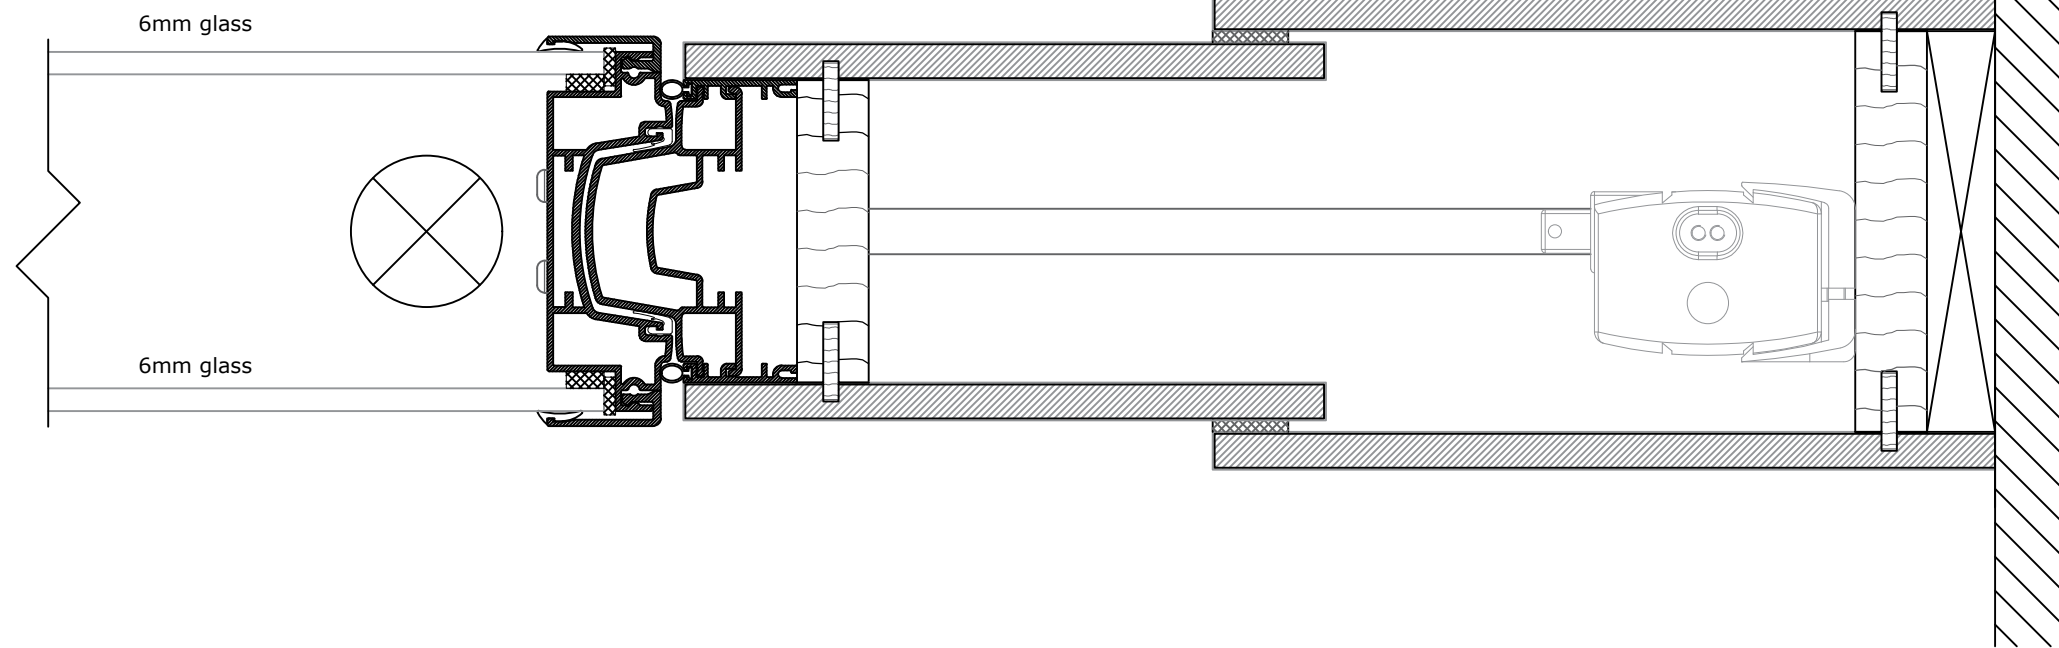

	DEKO Tlf./Tel: +45 43 55 77 11 www.deko.dk / www.deko.com		Projekt/Project: DEKO Wall starter		
	Sags Nr./Case No.:	Emne/Subject: DEKO MV2 Glass 44 - Dorma Moveo MV2 Glass_V7A		Dato/Date: 2017-05-31	Tegn. Nr. Sheet No. 1/1
Mål/Scale: 1:2			Revideret/Revision: 2017-06-01-V01	Signatur Signature XX	

	DEKO Tlf./Tel: +45 43 55 77 11 www.deko.dk / www.deko.com		Projekt/Project: DEKO Wall starter	
	Sags Nr./Case No.:	Emne/Subject: DEKO MV2 Glass 44 - Dorma Moveo MV2 Glass_V7B		Dato/Date: 2017-05-31
Mål/Scale: 1:2			Revideret/Revision: 2017-06-01-V01	Signatur Signature XX

CLOSED WALL

OPENED WALL

	DEKO Tlf./Tel: +45 43 55 77 11 www.deko.dk / www.deko.com	Projekt/Project: DEKO Automatically moved partition wall starter	
	Sags Nr./Case No.:	Emne/Subject: DEKO MV2 Glass 44 - Dorma Moveo MV2 Glass_V7C	Dato/Date: 2017-05-31
Mål/Scale: 1:2		Revideret/Revision: 2017-06-01-V01	Signatur Signature XX