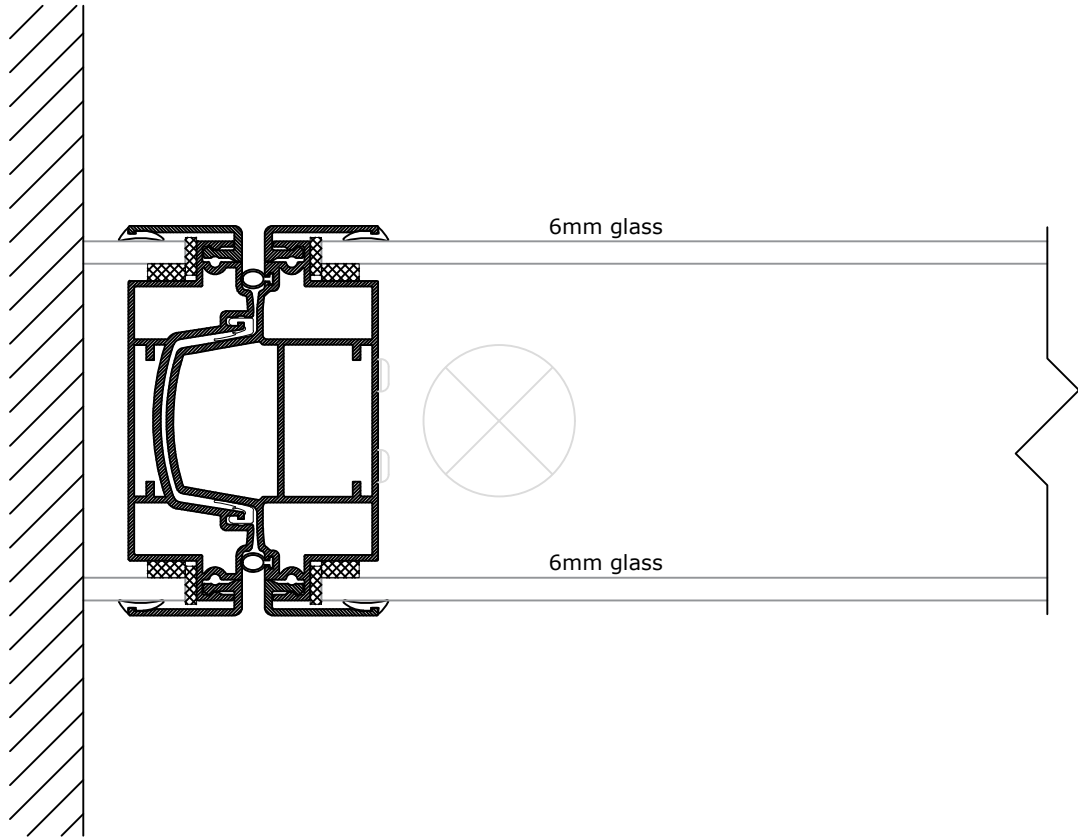

	DEKO Tlf./Tel: +45 43 55 77 11 www.deko.dk / www.deko.com		Projekt/Project: DEKO Wall starter		
	Sags Nr./Case No.:	Emne/Subject: DEKO MV2 Glass 44 - Dorma Moveo MV2 Glass_V7A		Dato/Date: 2017-05-31	Tegn. Nr. Sheet No. 1/1
Mål/Scale: 1:2			Revideret/Revision: 2017-06-01-V01	Signatur Signature XX	