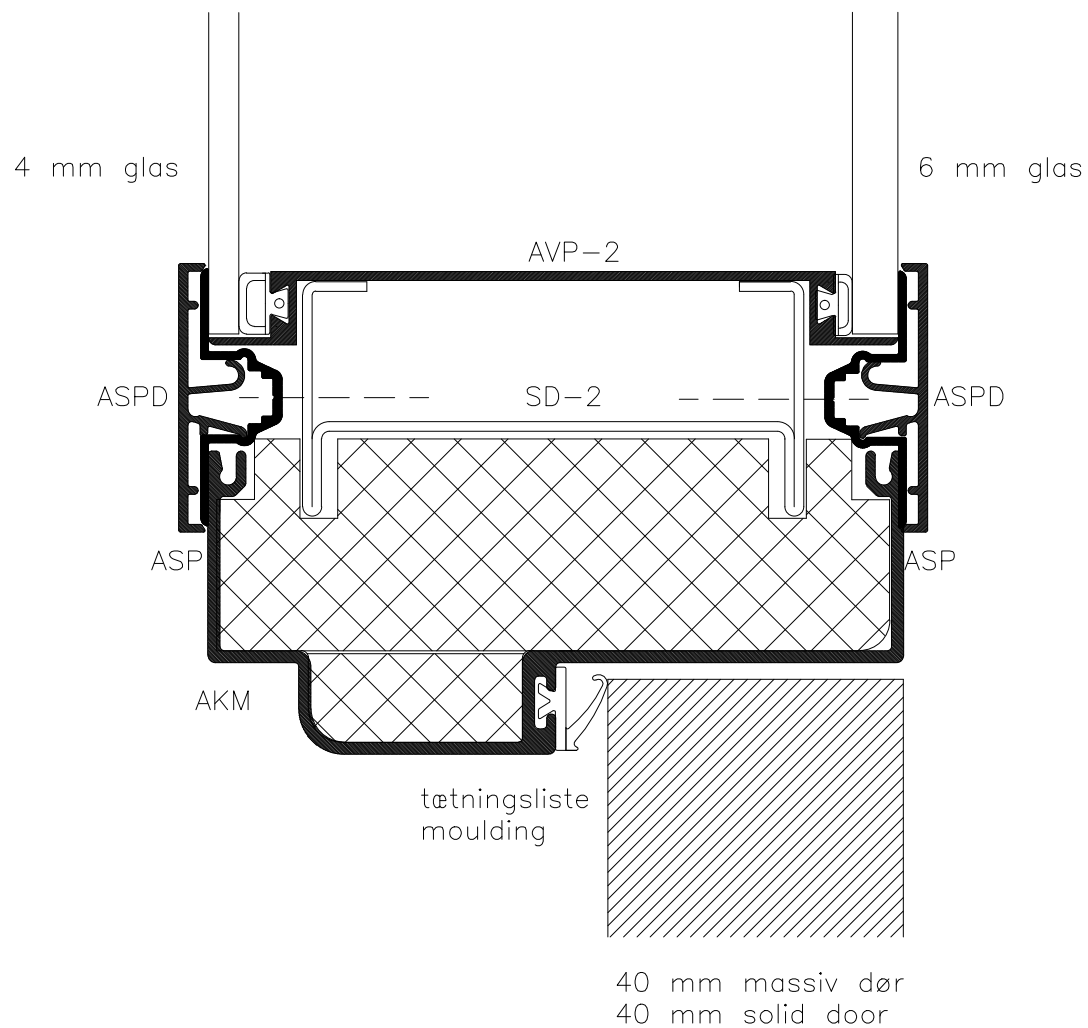

DEKO Tlf./Tel: +45 43 55 77 11 www.deko.dk / www.deko.com	Projekt/Project: DEKO PF 1090		
	Sags Nr./Case No.:	Emne/Subject: 8»f L4E	Dato/Date:	Tegn. Nr. Sheet No. 1/1
Mål/Scale 1:1		Revideret/Revision: 2016-05-01-V01	Signatur Signature OP/EZ