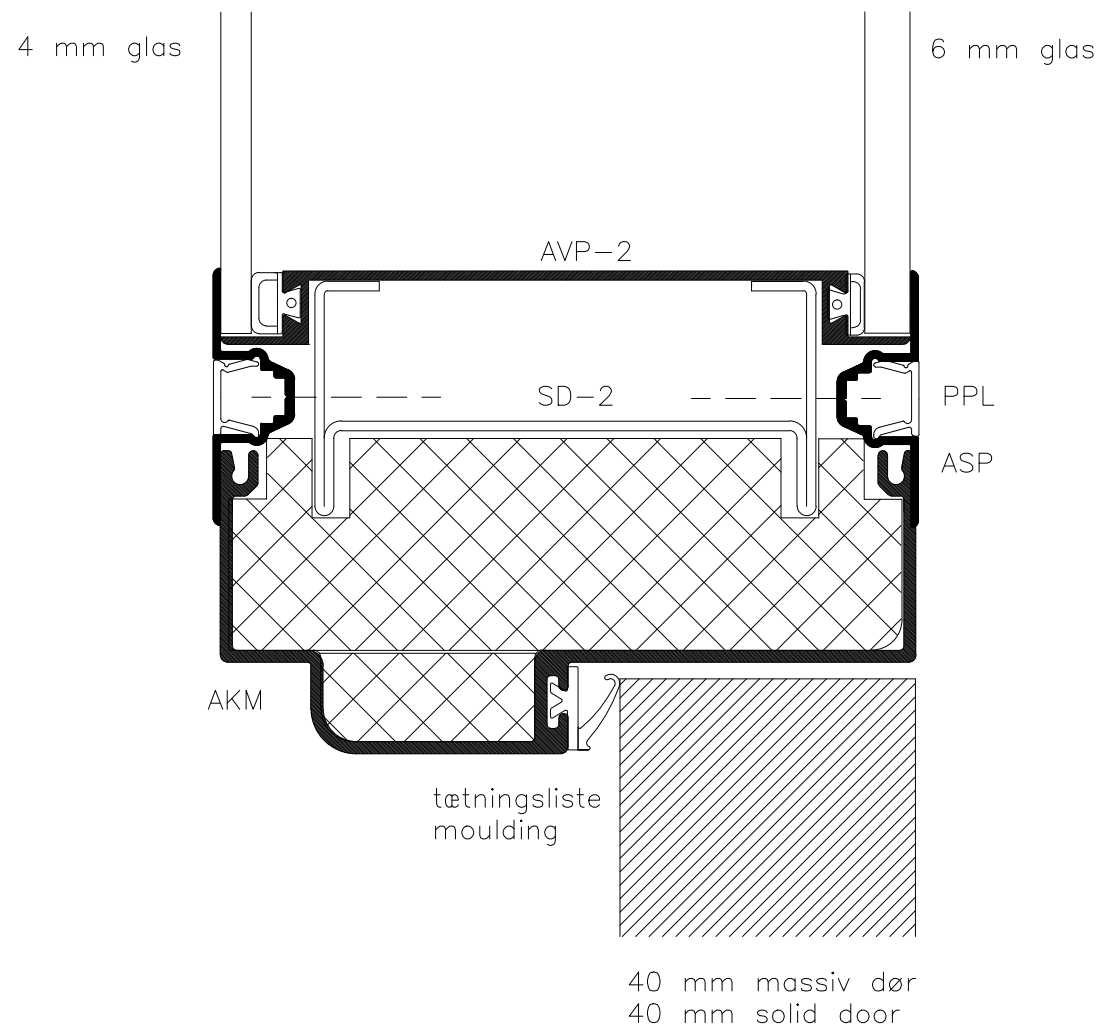

	DEKO Tlf./Tel: +45 43 55 77 11 www.deko.dk / www.deko.com	Projekt/Project: DEKO PF 1090	
	Sags Nr./Case No.:	Emne/Subject: 8»f L4A	Dato/Date:
Mål/Scale 1:1		Revideret/Revision: 2016-05-01-V01	Signatur Signature OP/EZ

40 mm massiv dør
 40 mm solid door

	DEKO Tlf./Tel: +45 43 55 77 11 www.deko.dk / www.deko.com	Projekt/Project: DEKO PF 1090	
	Sags Nr./Case No.:	Emne/Subject: 8>f L4B	Dato/Date:
Mål/Scale 1:1		Revideret/Revision: 2016-05-01-V01	Signatur Signature OP/EZ