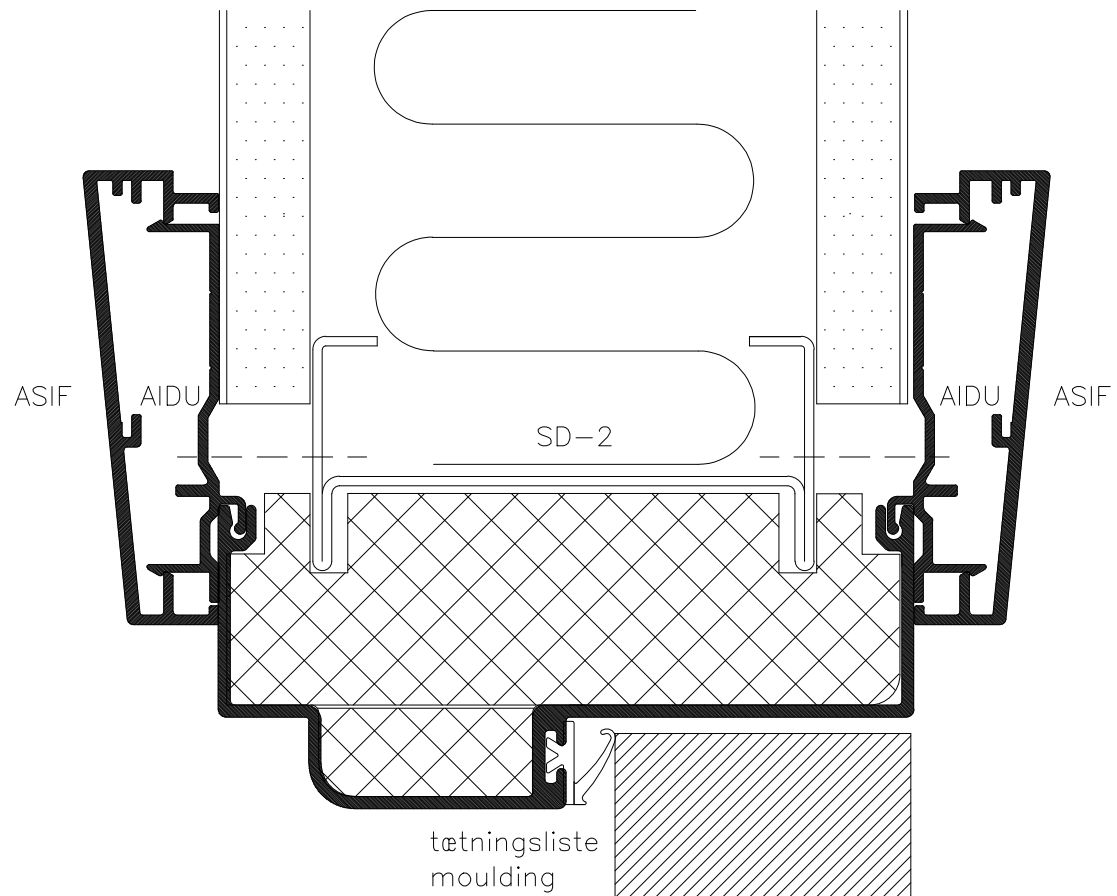

	DEKO Tlf./Tel: +45 43 55 77 11 www.deko.dk / www.deko.com	Projekt/Project: DEKO PF 1090	
	Sags Nr./Case No.:	Emne/Subject: 8»f L4A	Dato/Date:
Mål/Scale 1:1		Revideret/Revision: 2016-05-01-V01	Signatur Signature OP/EZ

40 mm massiv dør
 40 mm solid door

	DEKO Tlf./Tel: +45 43 55 77 11 www.deko.dk / www.deko.com	Projekt/Project: DEKO PF 1090	
	Sags Nr./Case No.:	Emne/Subject: 8>f L4B	Dato/Date:
Mål/Scale 1:1		Revideret/Revision: 2016-05-01-V01	Signatur Signature OP/EZ