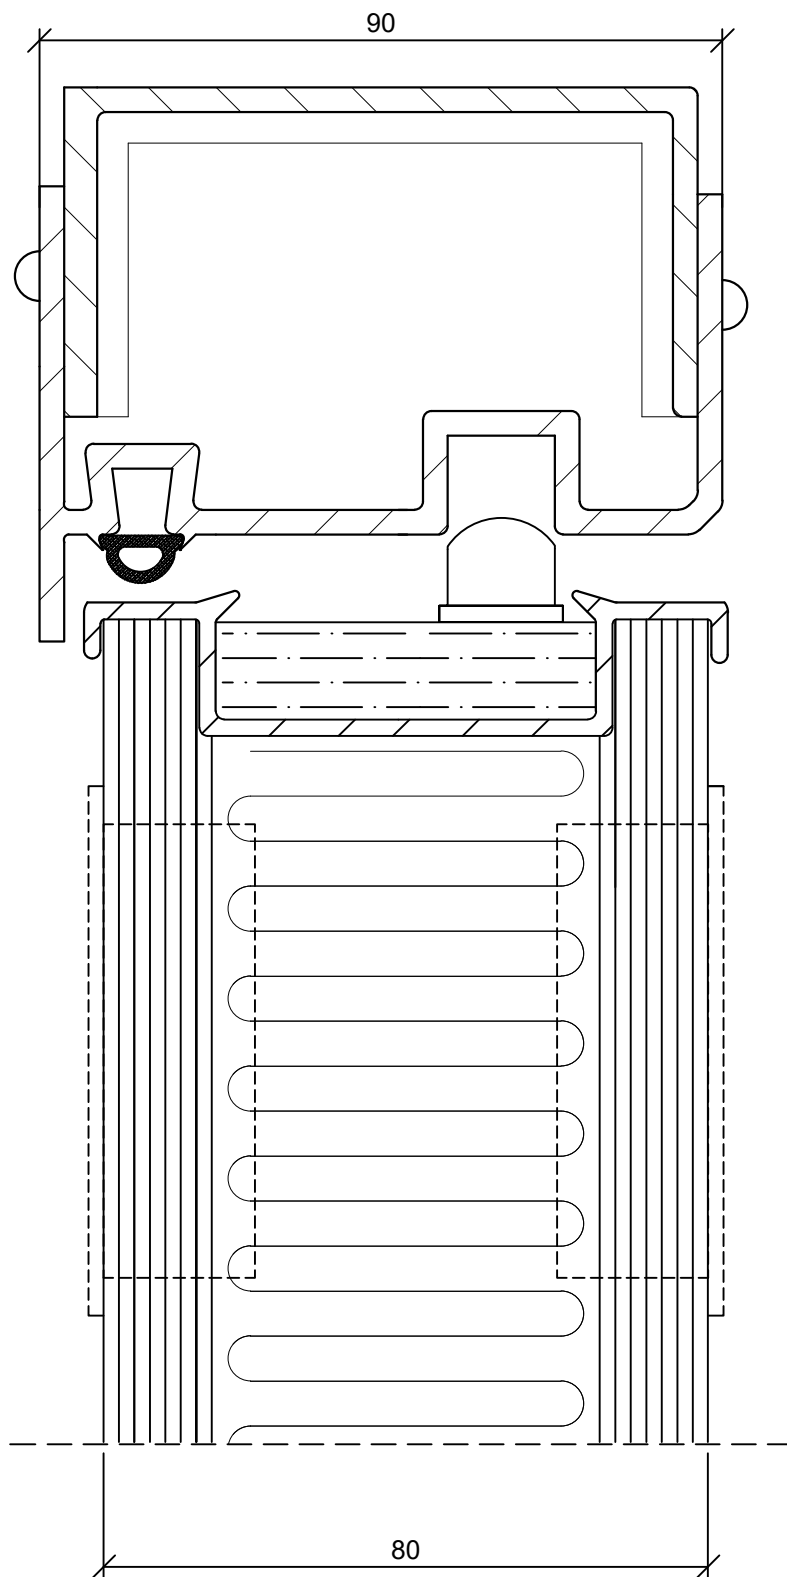

DEKO Tlf./Tel: +45 43 55 77 11 www.deko.dk / www.deko.com	Projekt/Project: DEKO		
	Sags Nr./Case No.: 2017-05-30-1400	Emne/Subject: DEKO FV 41dB - 52dB Snit i start karme og dørblad m kuglelås	Dato/Date: 2017-05-30	Tegn. Nr. Sheet No. 1/1
Mål/Scale: 1:1		Revideret/Revision: 2017-06-01-V01	Signatur Signature MAV/SIB