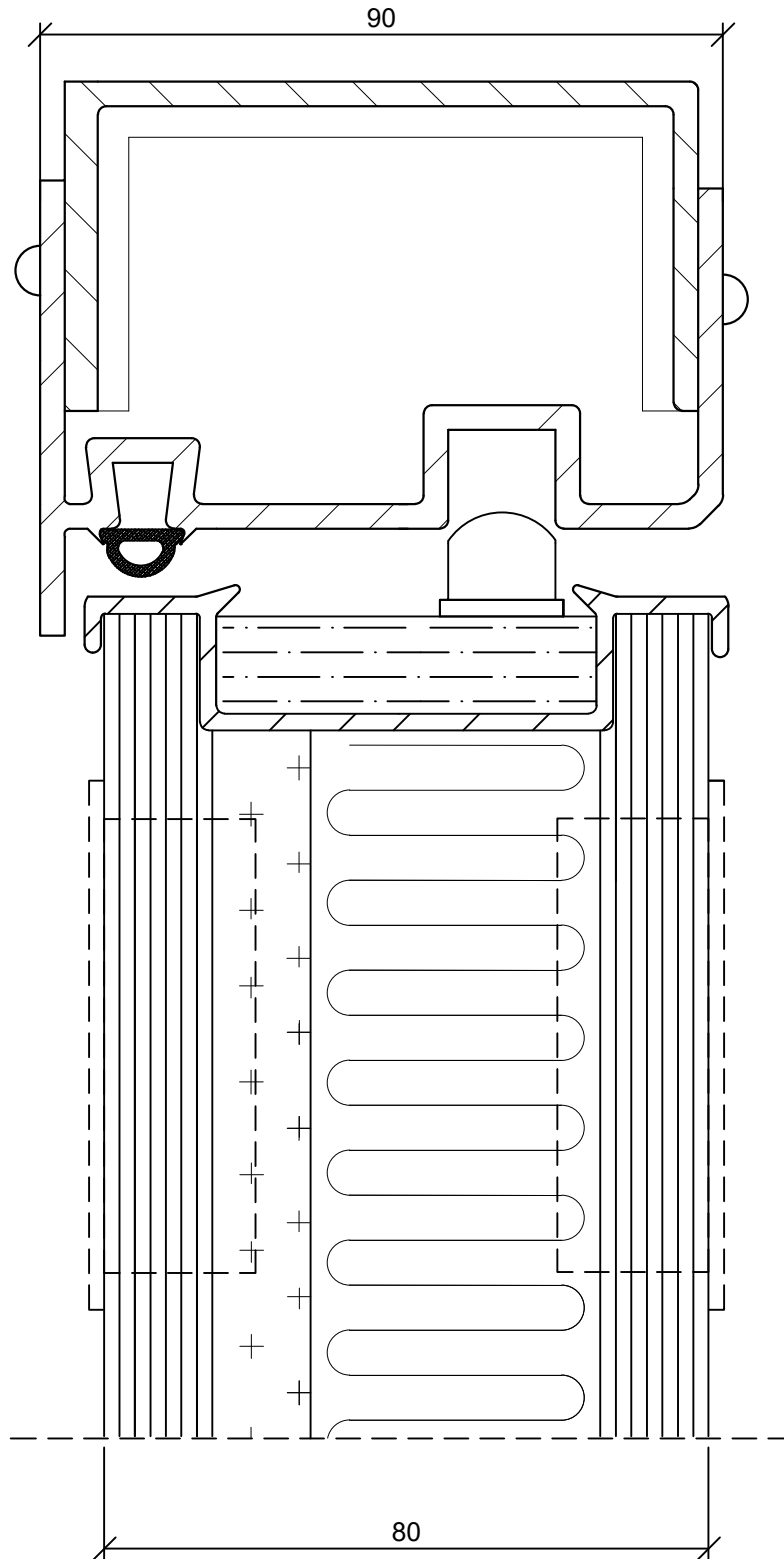

	<b>DEKO</b> Tlf./Tel: +45 43 55 77 11 www.deko.dk / www.deko.com	<b>Projekt/Project:</b> DEKO	
	<b>Sags Nr./Case No.:</b> 2017-05-30-1400	<b>Emne/Subject:</b> DEKO FV 41dB - 52dB Snit i karm og panel i hængselside Brand	<b>Dato/Date:</b> 2017-05-30
<b>Mål/Scale:</b> 1:1		<b>Revideret/Revision:</b> 2017-06-01-V01	<b>Signatur Signature</b> MAV/SIB