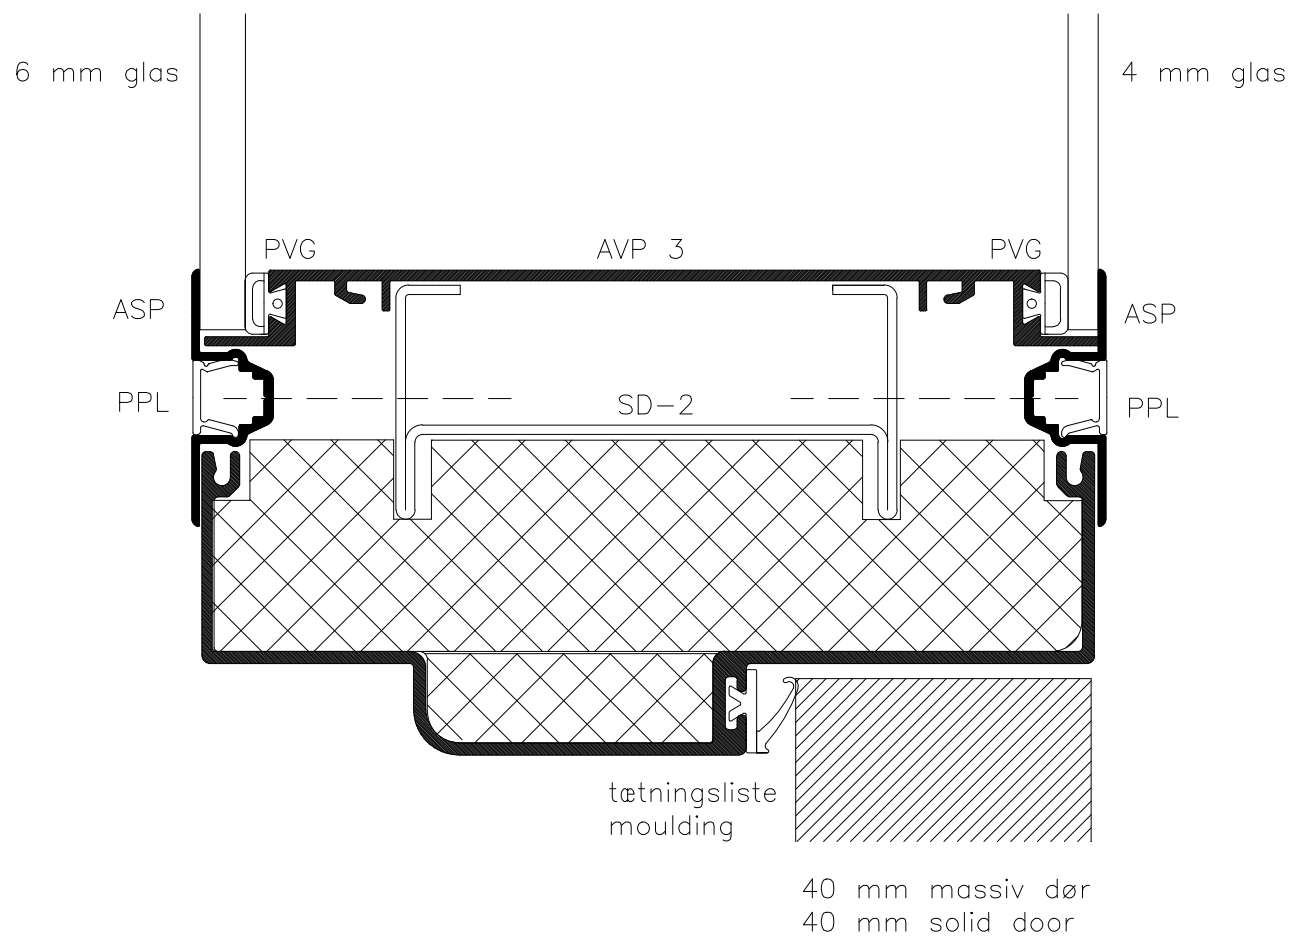

DEKO

Tlf./Tel: +45 43 55 77 11
www.deko.dk / www.deko.com

Projekt/Project:

DEKO PF 1290

Sags Nr./Case No.:

Emne/Subject:

8>f

L4C

Dato/Date:

Tegn. Nr.

Sheet No. 1/1

Mål/Scale

1:1

Revideret/Revision:

2016-05-01-V01

Signatur

Signature OP/EZ