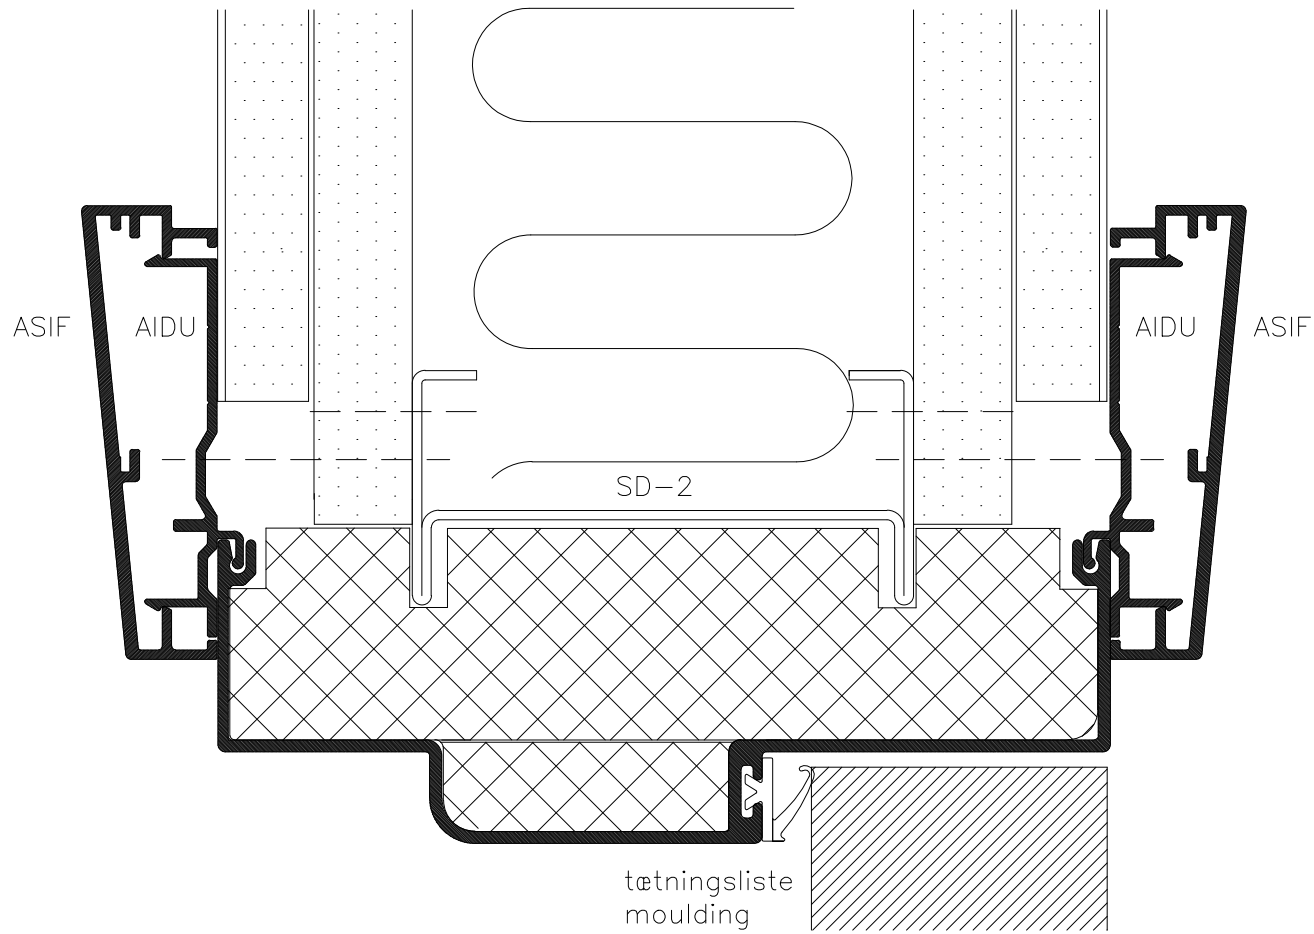

40 mm massiv dør
 40 mm solid door

	DEKO Tlf./Tel: +45 43 55 77 11 www.deko.dk / www.deko.com	Projekt/Project: DEKO PF 1290	
	Sags Nr./Case No.:	Emne/Subject: 8»f L4A	Dato/Date:
Mål/Scale 1:1		Revideret/Revision: 2016-05-01-V01	Signatur Signature OP/EZ

40 mm massiv dør
 40 mm solid door

	DEKO Tlf./Tel: +45 43 55 77 11 www.deko.dk / www.deko.com	Projekt/Project: DEKO PF 1290	
	Sags Nr./Case No.:	Emne/Subject: 8>f L4B	Dato/Date:
Mål/Scale 1:1		Revideret/Revision: 2016-05-01-V01	Signatur Signature OP/EZ