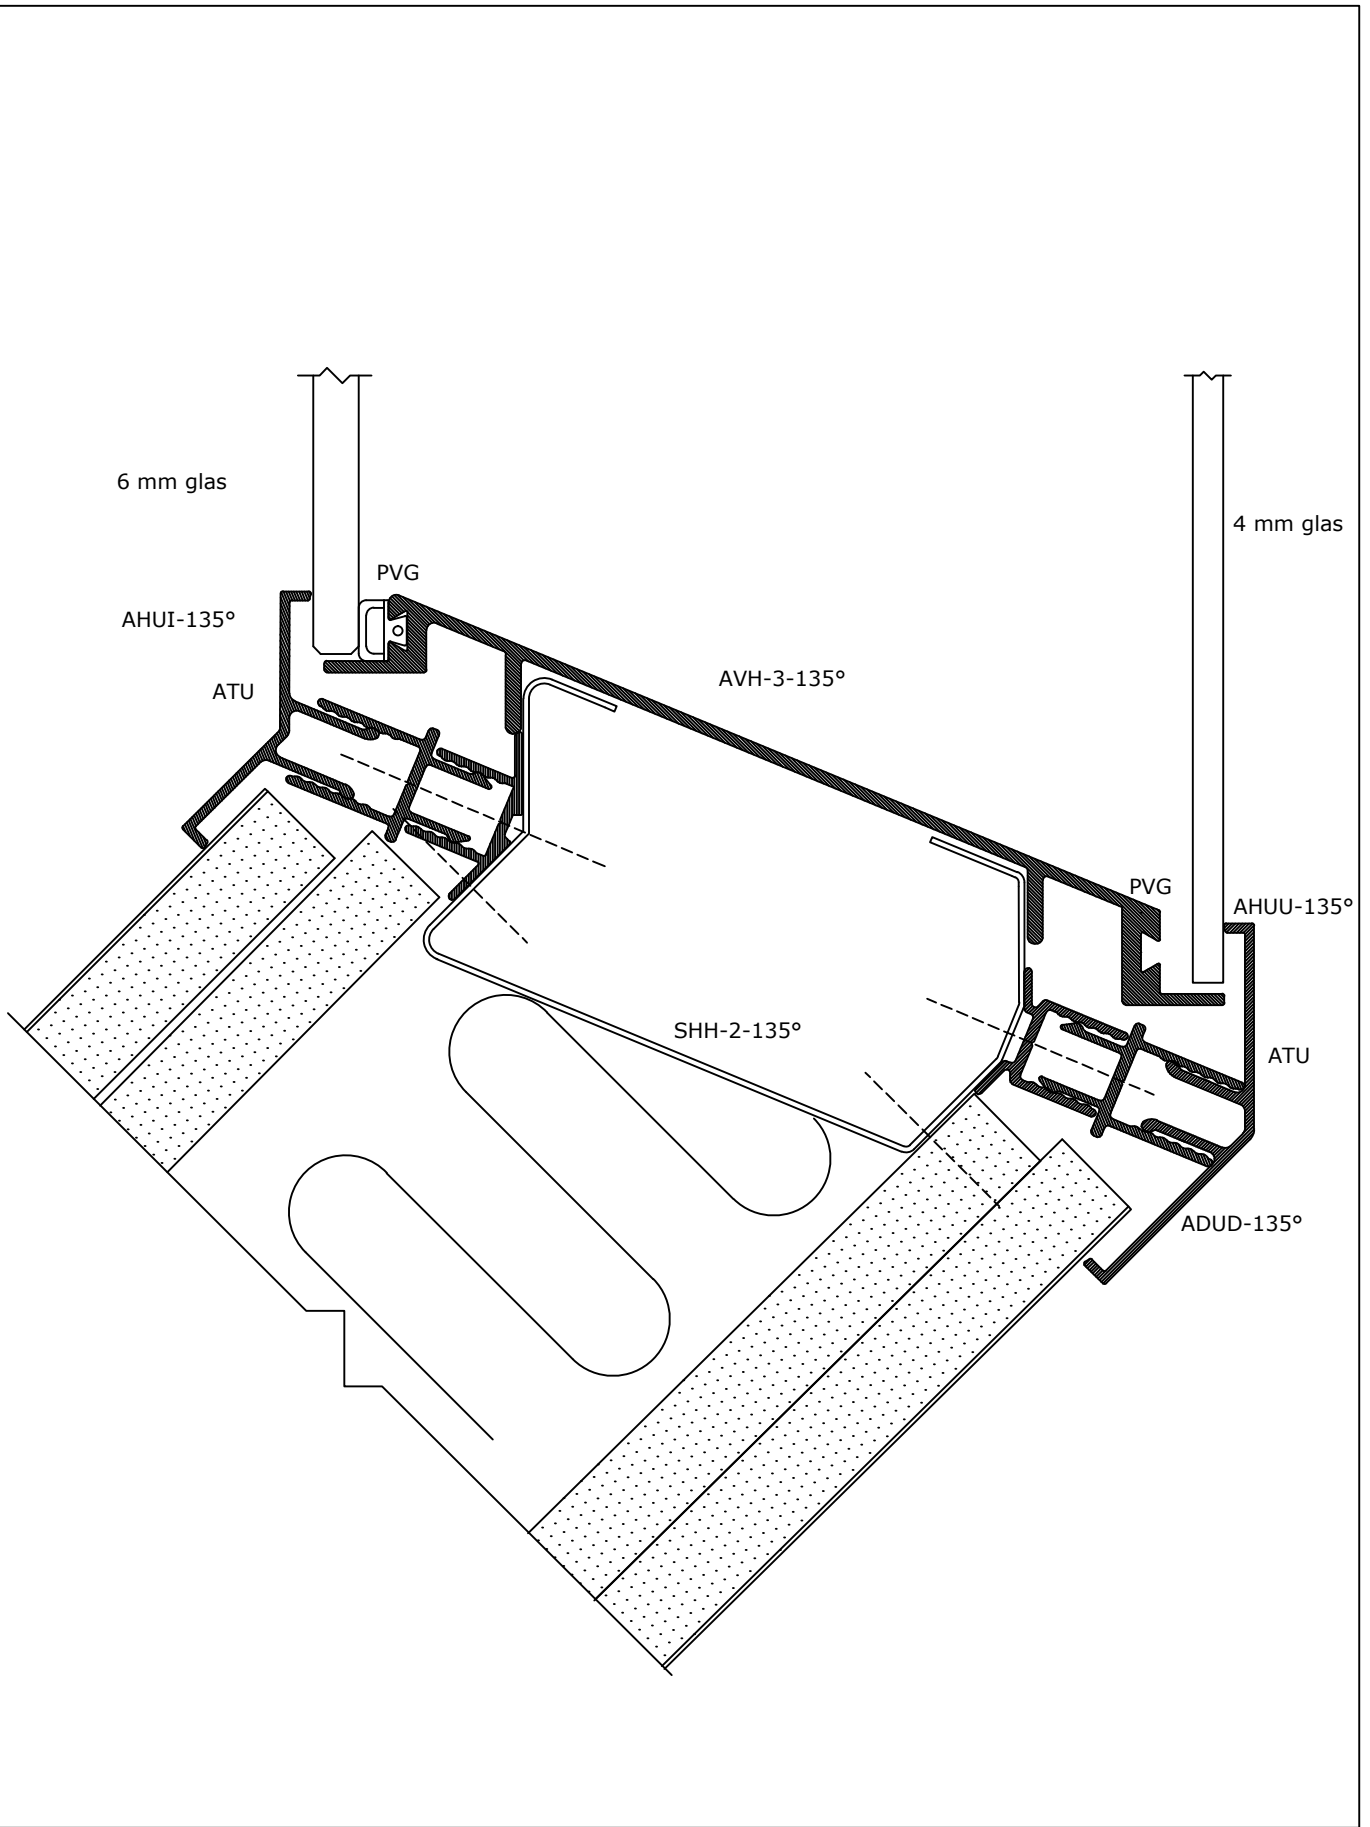

DEKO Tlf./Tel: +45 43 55 77 11 www.deko.dk / www.deko.com	Projekt/Project: DEKO GV 1290		
	Sags Nr./Case No.:	Emne/Subject: V4E	Dato/Date:	Tegn. Nr. Sheet No. 1/1
Mål/Scale: 1:1		Revideret/Revision: 2016-10-07-VXX	Signatur Signature XX