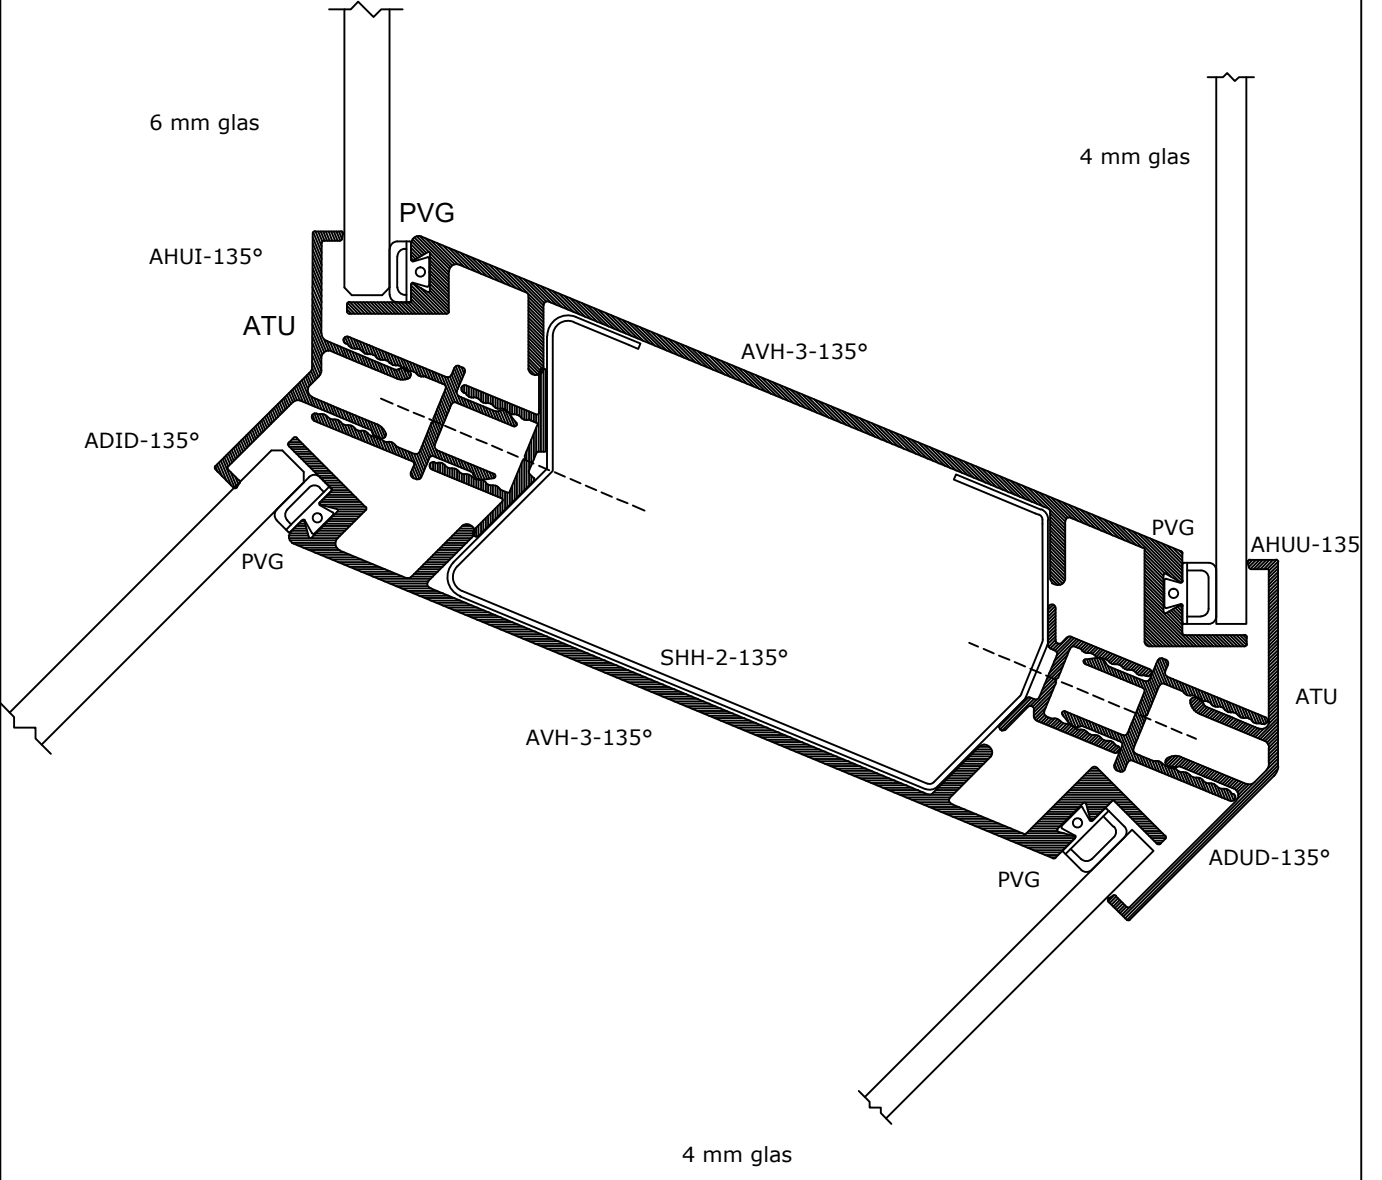

DEKO Tlf./Tel: +45 43 55 77 11 www.deko.dk / www.deko.com	Projekt/Project: DEKO GV 1290		
	Sags Nr./Case No.:	Emne/Subject: V4D	Dato/Date:	Tegn. Nr. Sheet No. 1/1
Mål/Scale: 1:1		Revideret/Revision: 2016-10-07-VXX	Signatur Signature XX