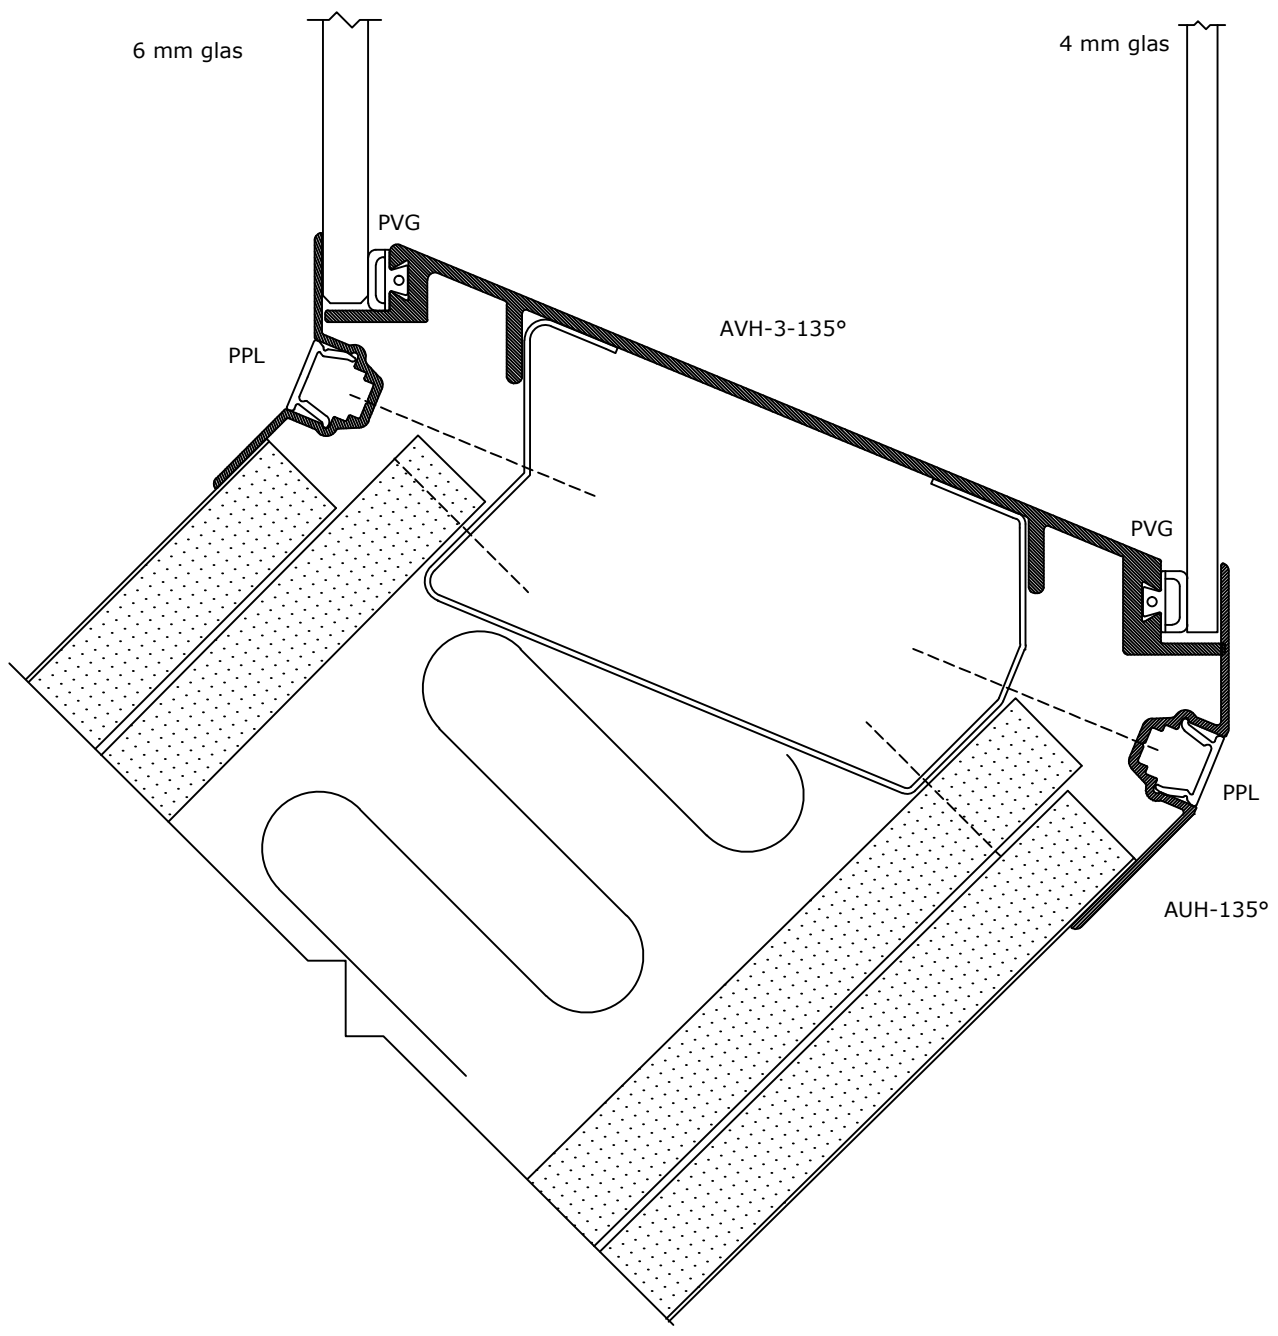

	DEKO Tlf./Tel: +45 43 55 77 11 www.deko.dk / www.deko.com	Projekt/Project: DEKO GV 1290	
	Sags Nr./Case No.: V4B	Emne/Subject: V4B	Dato/Date: 2016-10-07-VXX
Mål/Scale: 1:1		Revideret/Revision: 2016-10-07-VXX	Signatur Signature XX