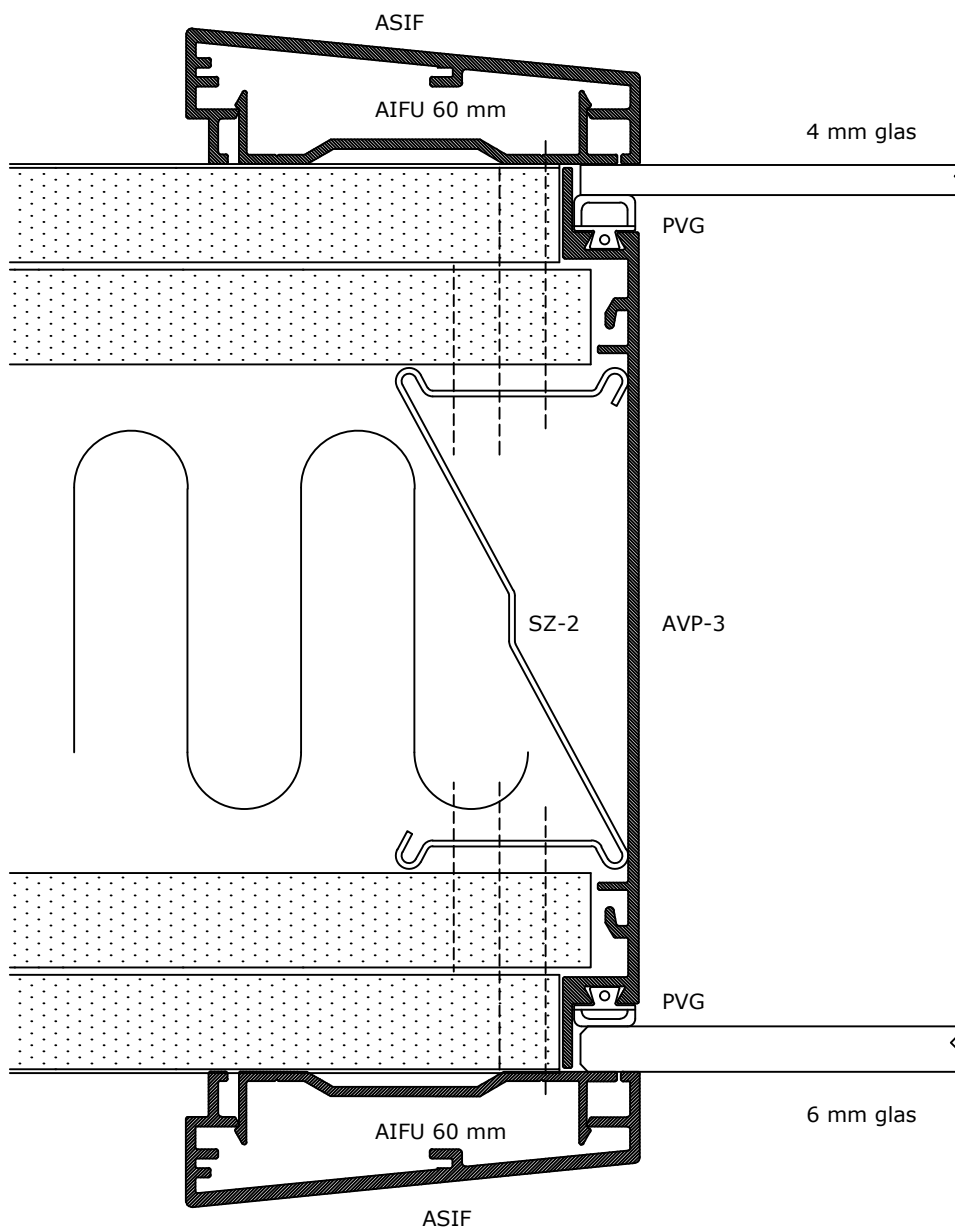

DEKO Tlf./Tel: +45 43 55 77 11 www.deko.dk / www.deko.com	Projekt/Project: DEKO GV 1290		
	Sags Nr./Case No.: V1D	Emne/Subject:	Dato/Date:	Tegn. Nr. Sheet No. 1/1
Mål/Scale: 1:1		Revideret/Revision: 2016-10-07-VXX	Signatur Signature XX