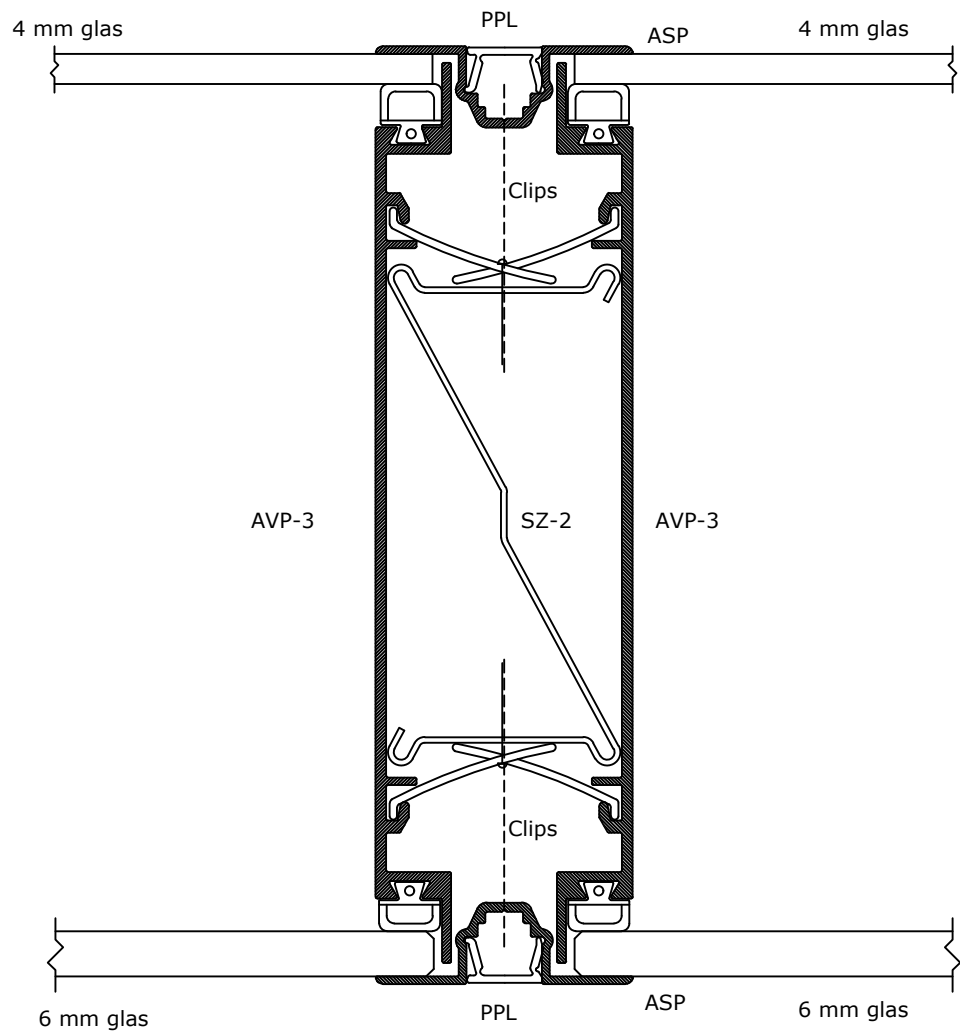

	<b>DEKO</b> Tlf./Tel: +45 43 55 77 11 www.deko.dk / www.deko.com	<b>Projekt/Project:</b> DEKO GV 1290	
	<b>Sags Nr./Case No.:</b>  	<b>Emne/Subject:</b> V1B	<b>Dato/Date:</b>  
<b>Mål/Scale:</b> 1:1	 	<b>Revideret/Revision:</b> 2016-10-07-VXX	<b>Signatur Signature</b> XX