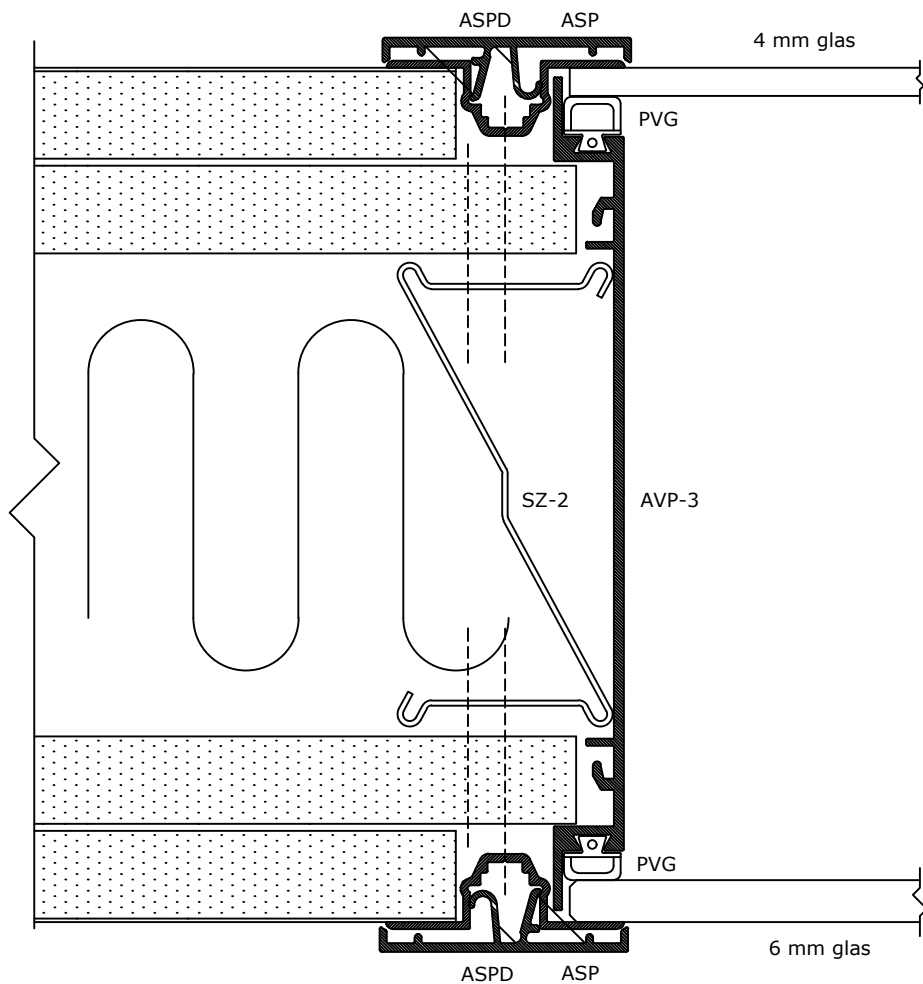

DEKO Tlf./Tel: +45 43 55 77 11 www.deko.dk / www.deko.com	Projekt/Project: DEKO GV 1290		
	Sags Nr./Case No.:	Emne/Subject: V1F	Dato/Date:	Tegn. Nr. Sheet No. 1/1
Mål/Scale: 1:1		Revideret/Revision: 2016-10-07-VXX	Signatur Signature XX