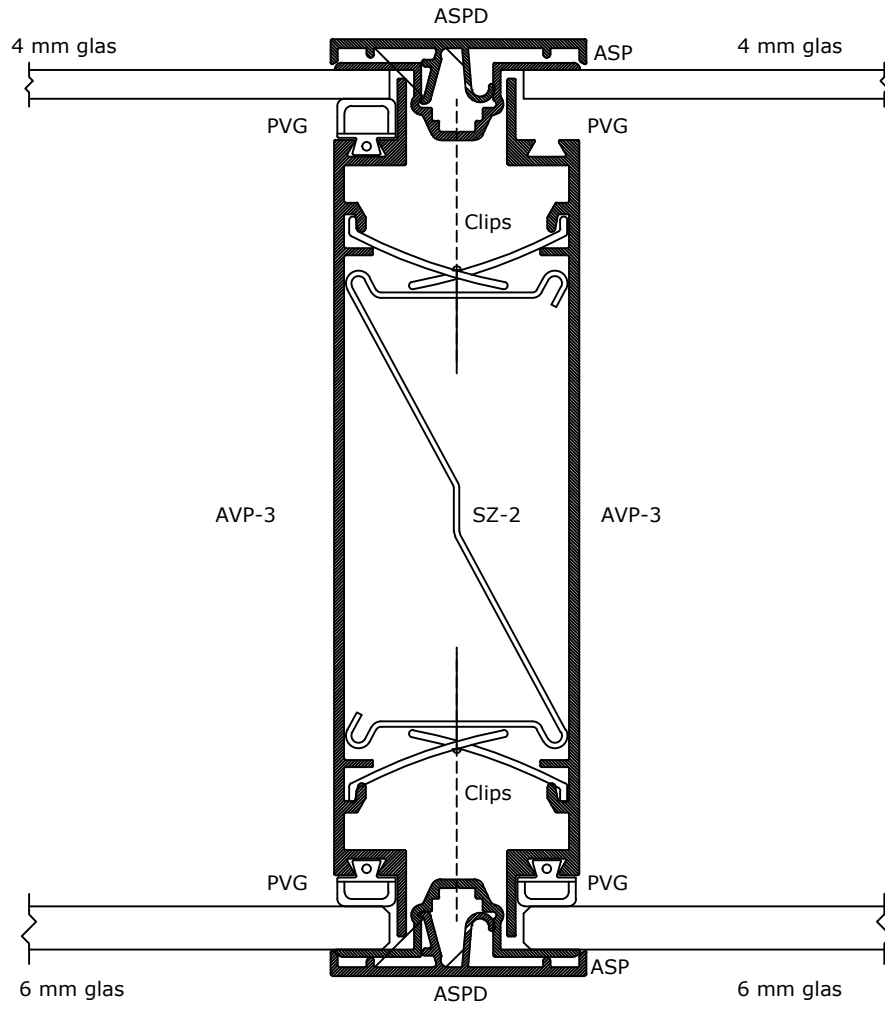

DEKO Tlf./Tel: +45 43 55 77 11 www.deko.dk / www.deko.com	Projekt/Project: DEKO GV 1290		
	Sags Nr./Case No.: V1E	Emne/Subject:	Dato/Date:	Tegn. Nr. Sheet No. 1/1
Mål/Scale: 1:1		Revideret/Revision: 2016-10-07-VXX	Signatur Signature XX