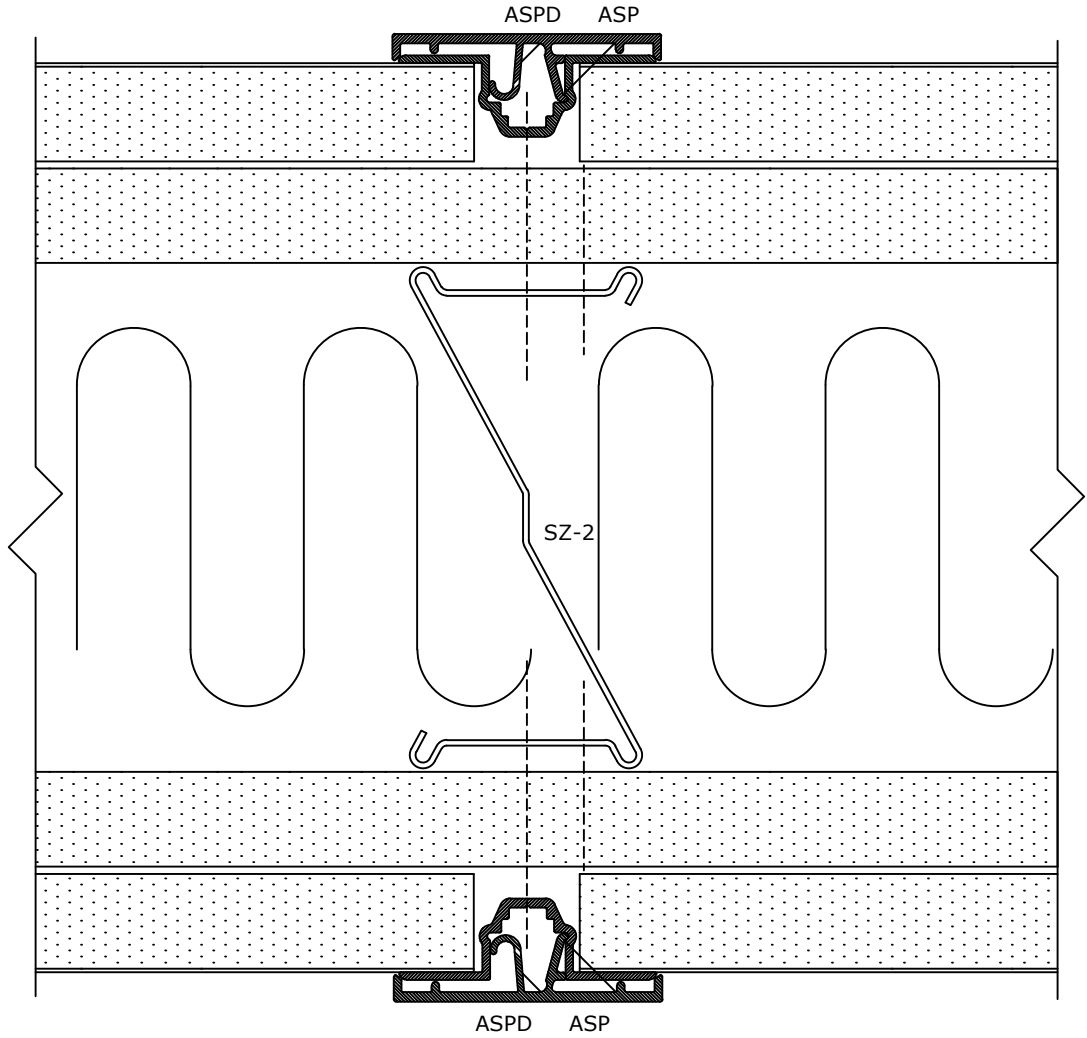

DEKO Tlf./Tel: +45 43 55 77 11 www.deko.dk / www.deko.com	Projekt/Project: DEKO GV 1290		
	Sags Nr./Case No.:	Emne/Subject: V1I	Dato/Date:	Tegn. Nr. Sheet No. 1/1
Mål/Scale: 1:1		Revideret/Revision: 2016-10-07-VXX	Signatur Signature XX