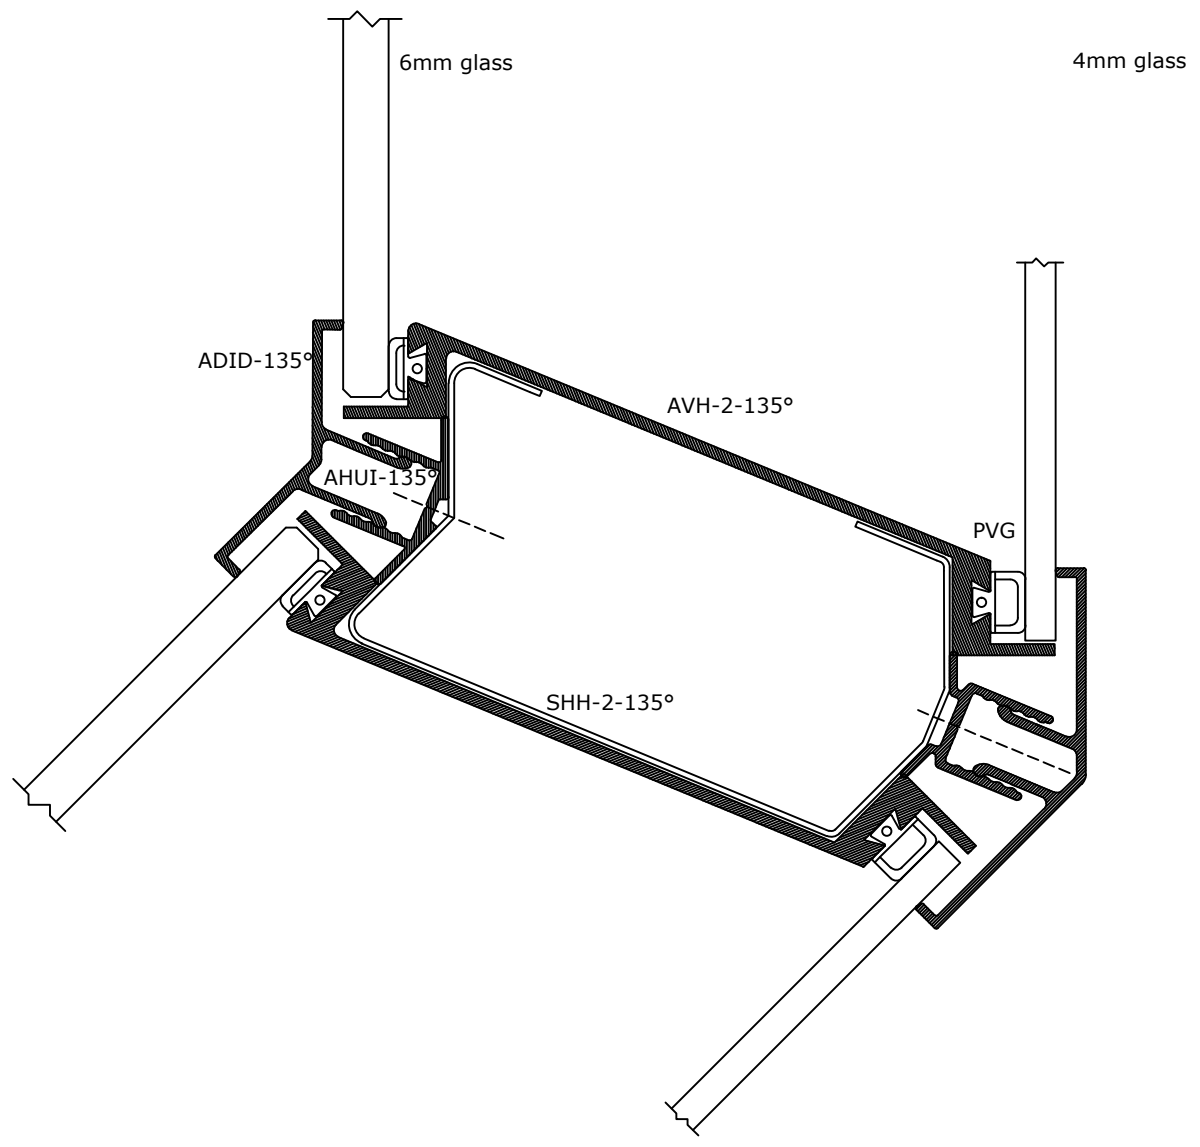

1090 V4F

	DEKO Tlf./Tel: +45 43 55 77 11 www.deko.dk / www.deko.com	Projekt/Project: DEKO GV 1090		
	Sags Nr./Case No.:	Emne/Subject: V4F	Dato/Date:	Tegn. Nr. Sheet No. 1/1
Mål/Scale: 1:1		Revideret/Revision: 2016-10-07-VXX	Signatur Signature EBR