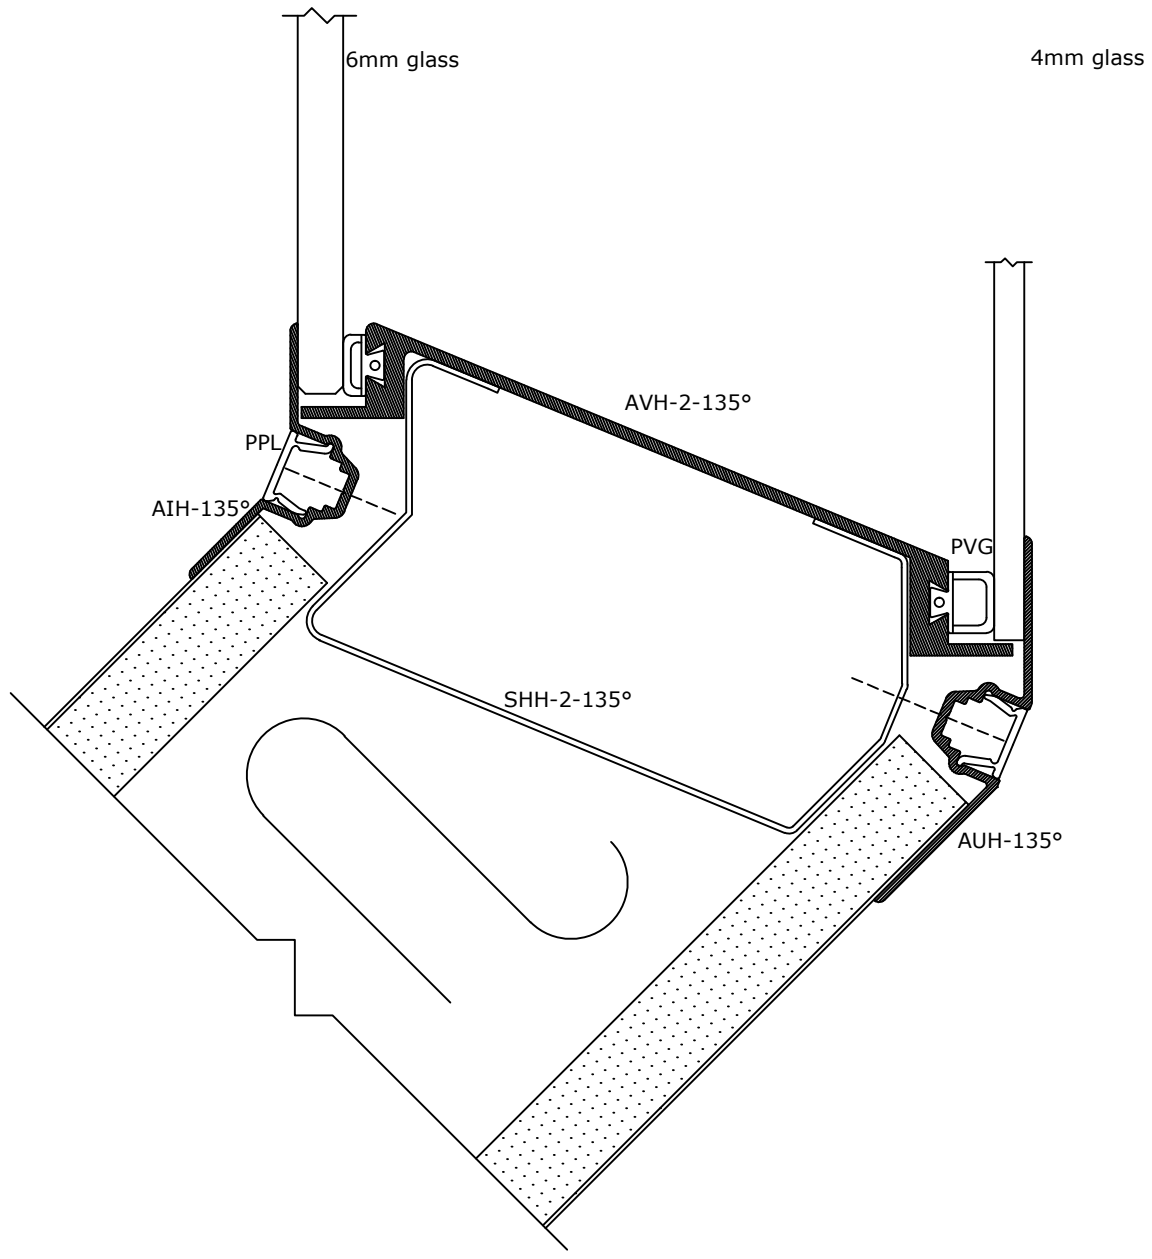

1090 V4C

	DEKO Tlf./Tel: +45 43 55 77 11 www.deko.dk / www.deko.com	Projekt/Project: DEKO GV 1090	
	Sags Nr./Case No.:	Emne/Subject: V4C	Dato/Date:
Mål/Scale: 1:1		Revideret/Revision: 2016-10-07-VXX	Signatur Signature EBR

1090 V4D

	DEKO Tlf./Tel: +45 43 55 77 11 www.deko.dk / www.deko.com	Projekt/Project: DEKO GV 1090	
	Sags Nr./Case No.:	Emne/Subject: V4D	Dato/Date:
Mål/Scale: 1:1		Revideret/Revision: 2016-10-07-VXX	Signatur Signature EBR