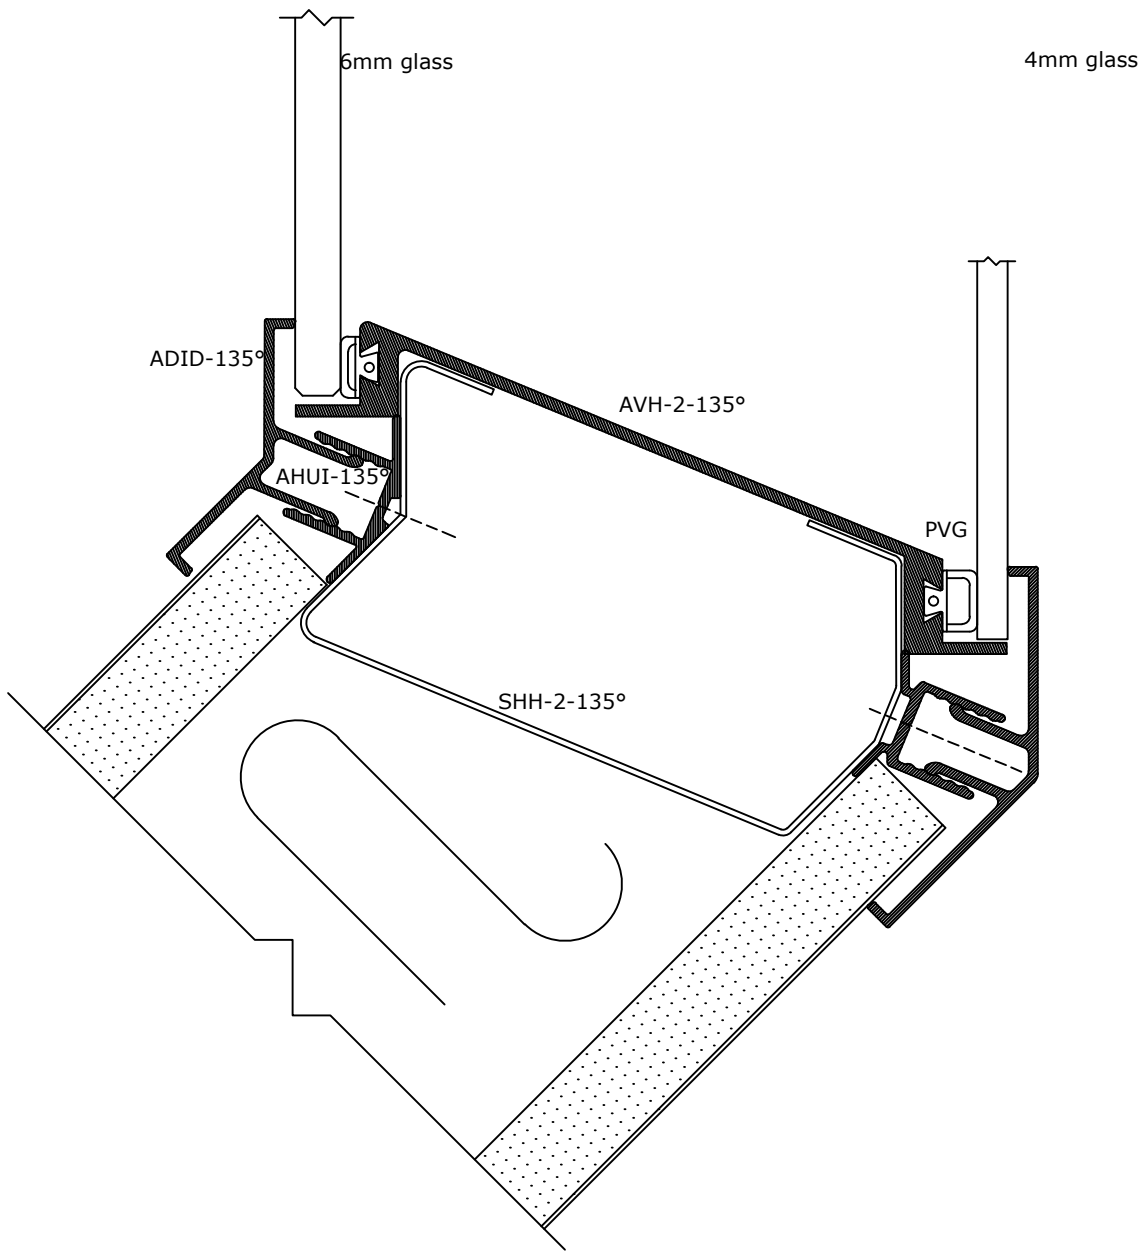

1090 V4C

	DEKO Tlf./Tel: +45 43 55 77 11 www.deko.dk / www.deko.com	Projekt/Project: DEKO GV 1090	
	Sags Nr./Case No.:	Emne/Subject: V4C	Dato/Date:
Mål/Scale: 1:1		Revideret/Revision: 2016-10-07-VXX	Signatur Signature EBR

1090 V4D

	DEKO Tlf./Tel: +45 43 55 77 11 www.deko.dk / www.deko.com	Projekt/Project: DEKO GV 1090	
	Sags Nr./Case No.:	Emne/Subject: V4D	Dato/Date:
Mål/Scale: 1:1		Revideret/Revision: 2016-10-07-VXX	Signatur Signature EBR