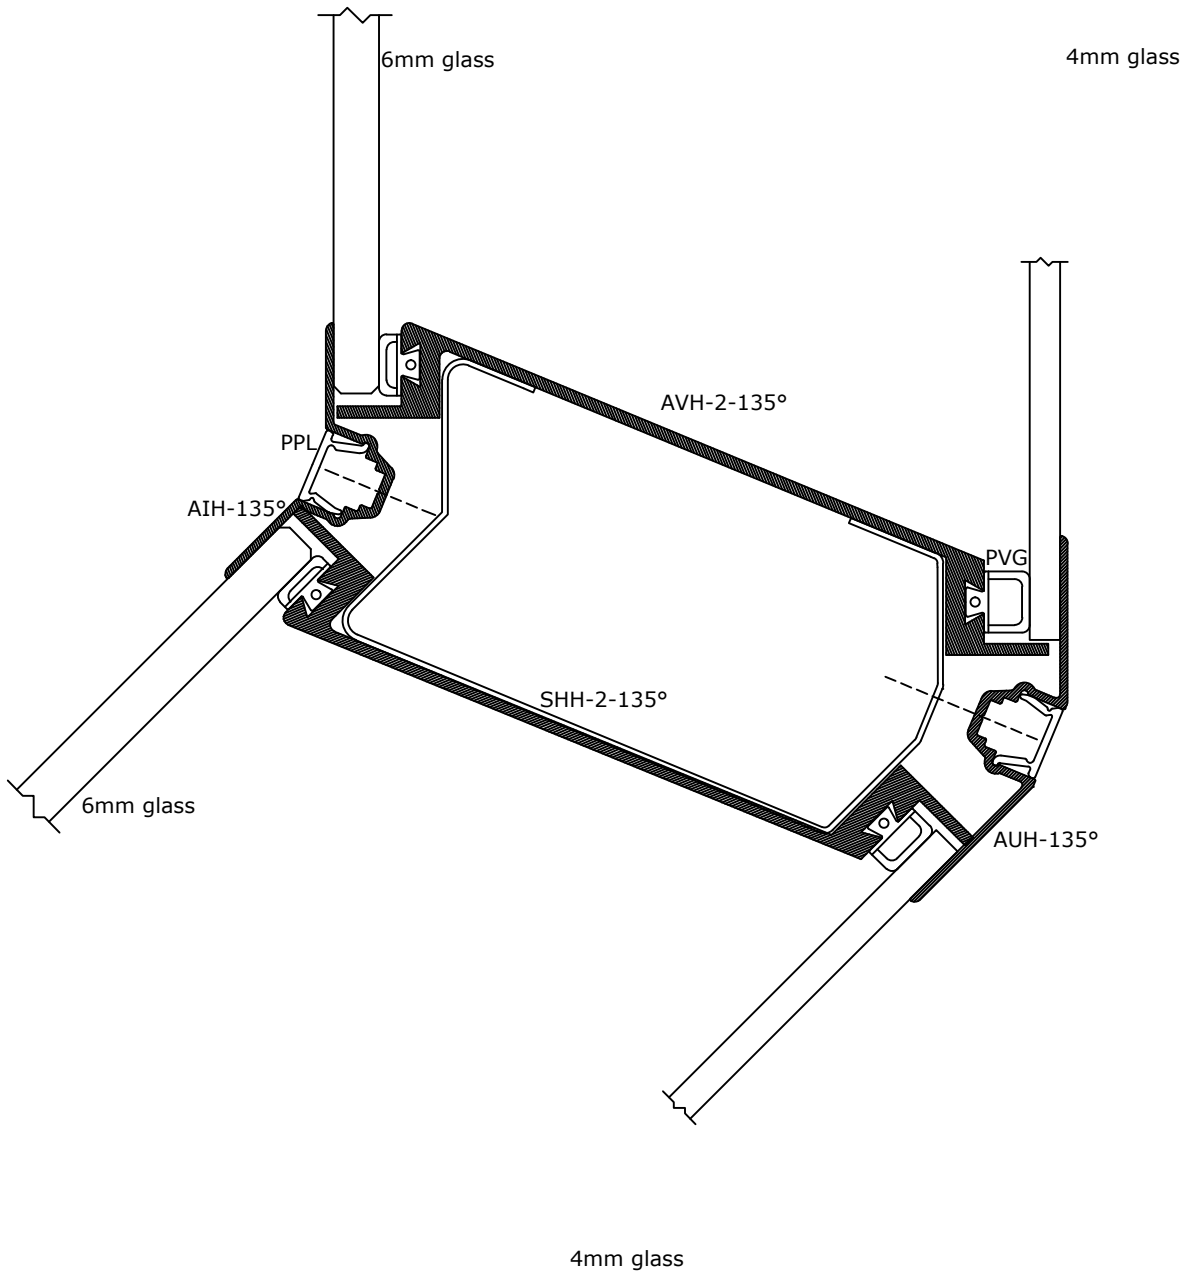

1090 V4E

	DEKO Tlf./Tel: +45 43 55 77 11 www.deko.dk / www.deko.com	Projekt/Project: DEKO GV 1090		
	Sags Nr./Case No.:	Emne/Subject: V4E	Dato/Date:	Tegn. Nr. Sheet No. 1/1
Mål/Scale: 1:1		Revideret/Revision: 2016-10-07-VXX	Signatur Signature EBR